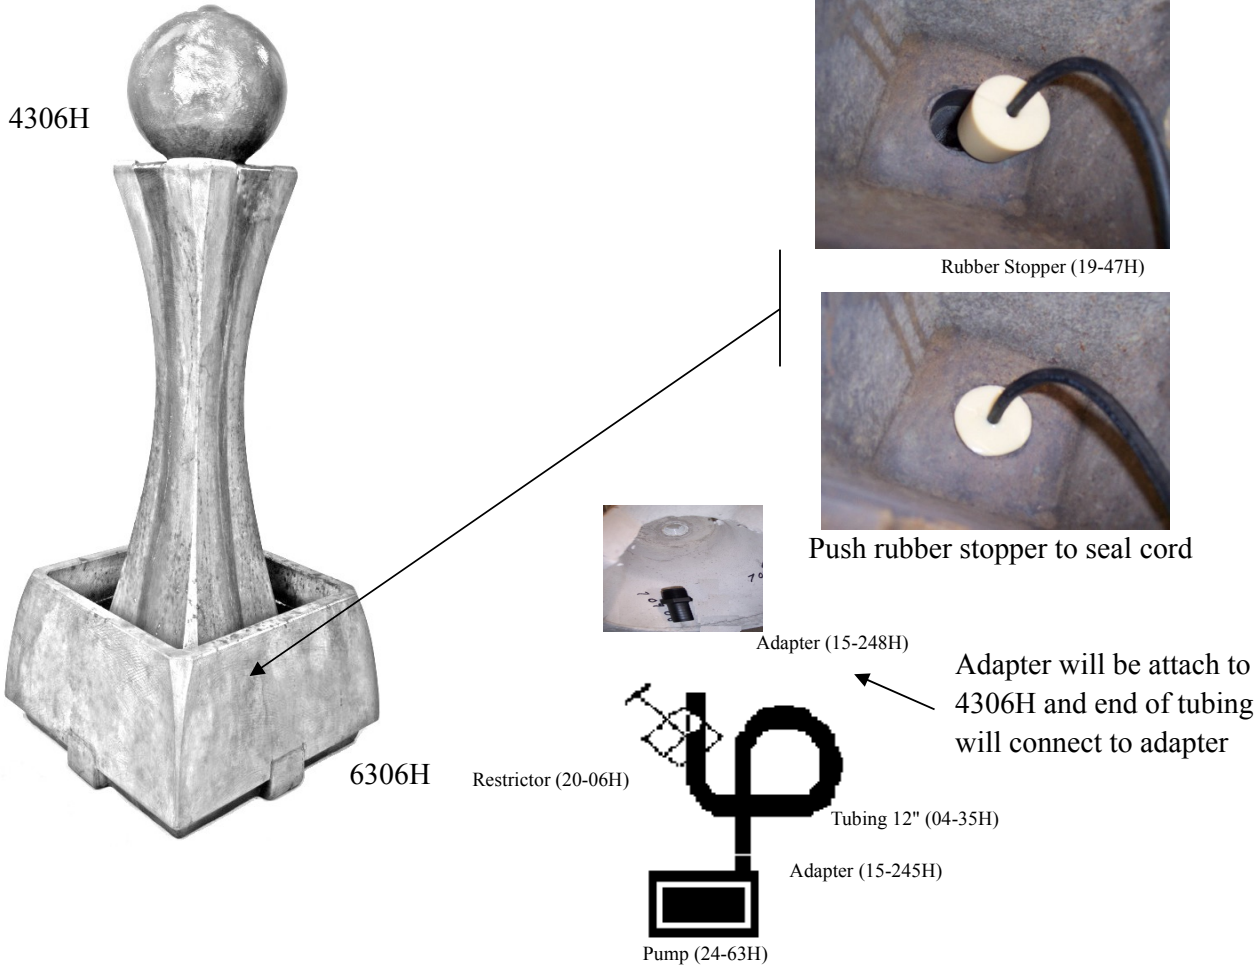

4306F2 Tall Hourglass Fountain, 2 pc.

Part list: CK413

QTY	Description	Henri Part #
1	Fact Book	60-01H
1	PS3 PUMP	24-63H
1	Adapter 1/2"MNPT X 3/4"Barb	15-245H
1	Adapter 1"MNPT X 3/4"Barb	15-248H
2	SHIM, PLASTIC BREAKOFF	01-58H
1	NKTubing 3/4" X 12"	04-35H

QTY	Description	Henri Part #
1	Rubber Stopper UK 1 HOLE	19-47H
1	RESTRICTOR R1	20-06H
1	HT WARRANTY CARD	60-03H
1	HT COMPANION SELL SHEET	60-04H
1	HT BAG 2MIL ZIPx6.25"x9.25" PRIN P	12-31H

Please note: Always follow local electrical codes and use 110V GFCI protected outlet.

Nota: Siempre siga los códigos eléctricos locales y utilizar un GFCI 110V protegida toma de corriente.

Remarque: Suivez toujours les codes électriques locaux et une utilisation 110V GFCI protégées prise de courant